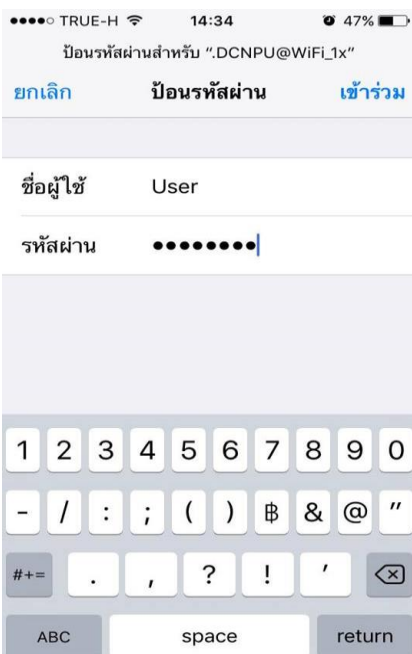

คู่มือการตั้งค่า การใช้งานระบบเครือข่ายไร้สาย

.DCNPU@WIFI_1X สำหรับ IOS

1. เข้าไปที่หน้าตั้งค่าโทรศัพท์ แล้วเลือก WIFI หรือ WLAN

2. ให้เลือก SSID ที่ชื่อว่า .DCNPU@WIFI_1X แล้วทำการเลือกเพื่อเชื่อมต่อ

3. จะมีหน้าต่างให้กรอกชื่อผู้ใช้งานปรากฏขึ้นมา ให้ใส่ข้อมูลดังนี้
Identity = ชื่อผู้ใช้ (username)

Anonymous identity = ชื่อผู้ใช้ (username)

Password = รหัสผ่าน

*** username และ password บุคลากร มหาวิทยาลัยนครพนม
อิงจากระบบฐานข้อมูลเงินเดือน ***

*** username และ password นักศึกษา มหาวิทยาลัยนครพนม
อิงจากระบบบริการการศึกษา (ระบบทะเบียน) ***

4. ระบบจะแสดงใบรับรอง
ให้คลิก เชื่อมถือ

การเชื่อมต่อเสร็จสมบูรณ์